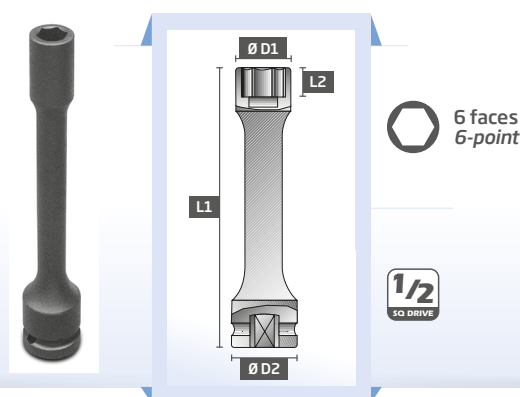

ART.
446072F

ART.
4460725

Chaves caixa hexagonal (extensão)
6-point sockets (extended length)

ART.	Ø mm	D2 mm	D1 mm	L2 mm	L1 mm	📦
446072F008	8	25	15	10	125	5
446072F009	9	25	16	12	125	5
446072F010	10	25	17,5	12	125	5
446072F011	11	25	18,5	12	125	5
446072F012	12	25	20	12	125	5
446072F013	13	25	21	12	125	5
446072F014	14	25	22,5	12	125	5
446072F015	15	30	23,5	12	125	5
446072F016	16	30	25	13	125	5
446072F017	17	30	26	13	125	5

ART.	Ø mm	D2 mm	D1 mm	L2 mm	L1 mm	📦
446072F018	18	30	27,5	13	125	5
446072F019	19	30	28,5	13	125	5
446072F020	20	30	30	13	125	5
446072F021	21	30	31	13	125	5
446072F022	22	30	32	14	125	5
446072F023	23	30	34	14	125	5
446072F024	24	30	35	15	125	5
446072F025	25	30	36	15	125	5
446072F026	26	30	38	16	125	5
446072F027	27	30	38,5	17	125	5

ART.	Ø mm	D2 mm	D1 mm	L2 mm	L1 mm	📦
4460725008	8	25	15	10	150	5
4460725009	9	25	16	12	150	5
4460725010	10	25	17,5	12	150	5
4460725011	11	25	18,5	12	150	5
4460725012	12	25	20	12	150	5
4460725013	13	25	21	12	150	5
4460725014	14	25	22,5	12	150	5
4460725015	15	30	23,5	12	150	5
4460725016	16	30	25	13	150	5
4460725017	17	30	26	13	150	5

ART.	Ø mm	D2 mm	D1 mm	L2 mm	L1 mm	📦
4460725018	18	30	27,5	13	150	5
4460725019	19	30	28,5	13	150	5
4460725020	20	30	30	13	150	5
4460725021	21	30	31	13	150	5
4460725022	22	30	32	14	150	5
4460725023	23	30	34	14	150	5
4460725024	24	30	35	15	150	5
4460725025	25	30	36	15	150	5
4460725026	26	30	38	16	150	5
4460725027	27	30	38,5	17	150	5

(Cont.)