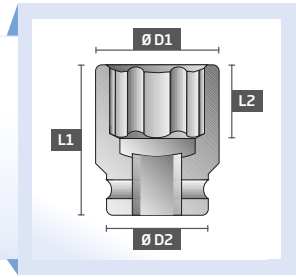

ART.
4460751

Chaves caixa hexagonal (semi-longas)
6-point sockets (semi deep)

6 faces
6-point

ART.	Ø mm	D2 mm	D1 mm	L2 mm	L1 mm	
4460751026	26	51	41	23	80	1
4460751027	27	51	42	23	80	1
4460751028	28	51	43	23	80	1
4460751029	29	51	44	23	80	1
4460751030	30	51	46	30	80	1
4460751032	32	52	48	30	80	1

ART.	Ø mm	D2 mm	D1 mm	L2 mm	L1 mm	
4460751033	33	52	52	30	80	1
4460751035	35	52	52	30	80	1
4460751036	36	52	54	45	80	1
4460751038	38	52	56	45	80	1
4460751041	41	52	58	45	80	1