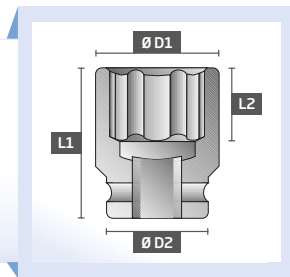

ART.
4460502

Chaves caixa hexagonal (longas)
6-point sockets (deep)

6 faces
6-point

1/4
SQ DRIVE

ART.	Ø mm	D2 mm	D1 mm	L2 mm	L1 mm	
4460502040	4	13	7,6	4	50	5
4460502045	4,5	13	8,2	6	50	5
4460502050	5	13	8,8	6	50	5
4460502055	5,5	13	9,5	6	50	5
4460502060	6	13	10	7	50	5
4460502070	7	13	11,3	7	50	5
4460502080	8	13	12,5	9	50	5

ART.	Ø mm	D2 mm	D1 mm	L2 mm	L1 mm	
4460502090	9	13	13,8	9	50	5
4460502100	10	13	15	9	50	5
4460502110	11	13	16,3	9	50	5
4460502120	12	13	17	9	50	5
4460502130	13	13	18,8	9	50	5
4460502140	14	13	20	9	50	5
4460502150	15	13	21	9	50	5