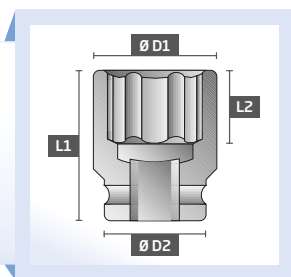

ART.
4460150

Chaves caixa hexagonal
6-point sockets

6 faces
6-point

1
SQ DRIVE

ART.	Ø mm	D2 mm	D1 mm	L2 mm	L1 mm	
4460150017	17	51	34	12	58	5
4460150018	18	51	35	13	58	5
4460150019	19	51	36	13	58	5
4460150020	20	51	37	14	58	5
4460150021	21	51	38	15	58	5
4460150022	22	51	39	15	58	5
4460150023	23	51	40	16	58	5

ART.	Ø mm	D2 mm	D1 mm	L2 mm	L1 mm	
4460150024	24	51	40	18	58	5
4460150025	25	51	41	18	58	5
4460150026	26	51	42,5	18	58	5
4460150027	27	51	44	19	58	5
4460150028	28	51	45	19	58	5
4460150029	29	51	46	19	60	5
4460150030	30	51	48	21	60	5

Outras medidas sob consulta (mm/polegadas)/ Other measures on request (mm/inch)