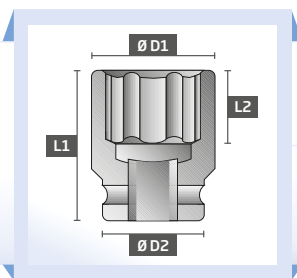

ART.
4460720

Chaves caixa hexagonal
6-point sockets

6 faces
6-point

ART.	Ø mm	D2 mm	D1 mm	L2 mm	L1 mm	
4460720006	6	25	13	5	38	10
4460720007	7	25	14	5	38	10
4460720008	8	25	14	9	38	10
4460720009	9	25	15	12	38	10
4460720010	10	25	16	12	38	10
4460720011	11	25	17,5	12	38	10
4460720012	12	25	19	12	38	10

ART.	Ø mm	D2 mm	D1 mm	L2 mm	L1 mm	
4460720013	13	25	20	12	38	10
4460720014	14	25	22	12	38	10
4460720015	15	25	23	12	38	10
4460720016	16	25	25	12	38	10
4460720017	17	26	26	13	38	10
4460720018	18	26	26	13	38	10
4460720019	19	28	28	13	38	10