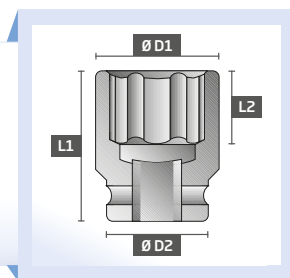

ART.
4461110

ART.
4460510

Chaves caixa hexagonal
6-point sockets

6 faces
6-point

3/8
SQ DRIVE

ART.	Ø mm	D2 mm	D1 mm	L2 mm	L1 mm	
4461110006	6	19	10,5	4	30	10
4461110007	7	19	11,5	8	30	10
4461110008	8	19	12,5	8	30	10
4461110009	9	19	14	8	30	10
4461110010	10	19	15	8	30	10

ART.	Ø mm	D2 mm	D1 mm	L2 mm	L1 mm	
4461110011	11	19	17	9	30	10
4461110012	12	19	17,5	9	30	10
4461110013	13	19	19	9	30	10
4461110014	14	20	20	9	30	10

ART.	Ø mm	D2 mm	D1 mm	L2 mm	L1 mm	
4460510006	6	19	11	4	30	10
4460510007	7	19	12,5	8	30	10
4460510008	8	19	13,8	8	30	10
4460510009	9	19	15	8	30	10
4460510010	10	19	16	8	30	10
4460510011	11	19	17,5	9	30	10
4460510012	12	19	19	9	30	10
4460510013	13	22	20	9	30	10
4460510014	14	22	21	9	30	10

ART.	Ø mm	D2 mm	D1 mm	L2 mm	L1 mm	
4460510015	15	22	22	11	30	10
4460510016	16	22	24	11	30	10
4460510017	17	22	25	11	30	10
4460510018	18	22	26	11	30	10
4460510019	19	22	27,5	11	30	10
4460510020	20	22	28	12	30	10
4460510021	21	22	30	13	30	10
4460510022	22	23	32	13	30	10
4460510024	24	23	34	13	30	10