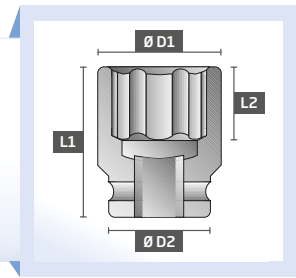

ART.
4460560

Chaves caixa hexagonal
6-point sockets

6 faces
6-point

ART.	Ø mm	D2 mm	D1 mm	L2 mm	L1 mm	
4460560030	30	86	56	21	78	1
4460560032	32	86	58	22	78	1
4460560033	33	86	60	22	78	1
4460560034	34	86	61	22	78	1
4460560035	35	86	64	22	78	1
4460560036	36	86	64	24	78	1
4460560037	37	86	65	24	78	1
4460560038	38	86	66	26	80	1
4460560040	40	86	68	28	80	1
4460560041	41	86	70	28	80	1

ART.	Ø mm	D2 mm	D1 mm	L2 mm	L1 mm	
4460560042	42	86	71	28	82	1
4460560043	43	86	73	28	82	1
4460560045	45	86	75	30	84	1
4460560046	46	86	76	30	84	1
4460560047	47	86	77	32	87	1
4460560048	48	86	79	32	87	1
4460560050	50	86	81	32	87	1
4460560052	52	86	83	34	87	1
4460560054	54	86	86	37	90	1
4460560055	55	86	87	37	90	1

(Cont.)