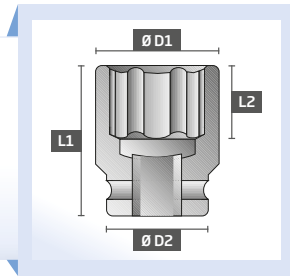

ART.
4460500

Chaves caixa hexagonal
6-point sockets

6 faces
6-point

1/4
SQ DRIVE

ART.	Ø mm	D2 mm	D1 mm	L2 mm	L1 mm	
4460500040	4	13	7,6	4	23	10
4460500045	4,5	13	8,2	5	23	10
4460500050	5	13	8,8	5	23	10
4460500055	5,5	13	9,5	5	23	10
4460500060	6	13	10	6	23	10
4460500070	7	13	11,3	6	23	10
4460500080	8	13	12,5	7	23	10

ART.	Ø mm	D2 mm	D1 mm	L2 mm	L1 mm	
4460500090	9	13	13,8	7	23	10
4460500100	10	13	15	7	23	10
4460500110	11	13	16,3	8	23	10
4460500120	12	13	17	8	23	10
4460500130	13	13	18,8	8	23	10
4460500140	14	13	20	8	23	10
4460500150	15	13	21	8	23	10