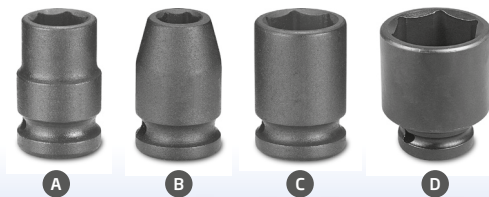

ART.
4461110

ART.
4460510

Chaves caixa hexagonal
6-point sockets

6 faces
6-point

3/8
SQ DRIVE

ART.	Ø mm	D2 mm	D1 mm	L2 mm	L1 mm	
4461110006	6	19	10,5	4	30	10
4461110007	7	19	11,5	8	30	10
4461110008	8	19	12,5	8	30	10
4461110009	9	19	14	8	30	10
4461110010	10	19	15	8	30	10

ART.	Ø mm	D2 mm	D1 mm	L2 mm	L1 mm	
4461110011	11	19	17	9	30	10
4461110012	12	19	17,5	9	30	10
4461110013	13	19	19	9	30	10
4461110014	14	20	20	9	30	10

ART.	Ø mm	D2 mm	D1 mm	L2 mm	L1 mm	
4460510006	6	19	11	4	30	10
4460510007	7	19	12,5	8	30	10
4460510008	8	19	13,8	8	30	10
4460510009	9	19	15	8	30	10
4460510010	10	19	16	8	30	10
4460510011	11	19	17,5	9	30	10
4460510012	12	19	19	9	30	10
4460510013	13	22	20	9	30	10
4460510014	14	22	21	9	30	10

ART.	Ø mm	D2 mm	D1 mm	L2 mm	L1 mm	
4460510015	15	22	22	11	30	10
4460510016	16	22	24	11	30	10
4460510017	17	22	25	11	30	10
4460510018	18	22	26	11	30	10
4460510019	19	22	27,5	11	30	10
4460510020	20	22	28	12	30	10
4460510021	21	22	30	13	30	10
4460510022	22	23	32	13	30	10
4460510024	24	23	34	13	30	10