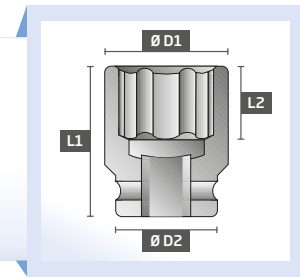

ART.
4460520

Chaves caixa hexagonal
6-point sockets

6 faces
6-point

ART.	Ø mm	D2 mm	D1 mm	L2 mm	L1 mm	
4460520024	24	30	35	20	45	5
4460520025	25	30	36	20	45	5
4460520026	26	30	38	22	50	5
4460520027	27	30	38,7	22	50	5
4460520028	28	30	40	22	50	5
4460520029	29	30	40	22	50	5
4460520030	30	30	42	22	50	5
4460520031	31	30	43	28	50	5
4460520032	32	30	44	28	50	5
4460520033	33	30	45	28	50	5
4460520034	34	30	48	22	50	5
4460520035	35	30	47	28	50	5
4460520036	36	30	49	28	50	5
4460520038	38	38	53	24	50	5
4460520039	39	44	54,5	24	60	5
4460520040	40	44	56	24	60	5
4460520041	41	44	58	27	60	5

ART.	Ø mm	D2 mm	D1 mm	L2 mm	L1 mm	
4460520042	42	44	60	27	60	5
4460520043	43	44	61	27	60	5
4460520044	44	44	63	27	60	5
4460520045	45	44	64	27	60	5
4460520046	46	44	65	30	70	5
4460520047	47	44	66,5	30	70	5
4460520048	48	44	68	30	70	5
4460520049	49	44	69	30	70	5
4460520050	50	52	70	32	70	5
4460520051	51	52	71	32	70	5
4460520052	52	52	72,5	32	70	5
4460520053	53	52	74	32	70	1
4460520054	54	52	75	32	70	1
4460520055	55	52	76	35	70	1
4460520056	56	52	77	35	70	1
4460520057	57	52	78	35	70	1
4460520058	58	52	79	37	70	1