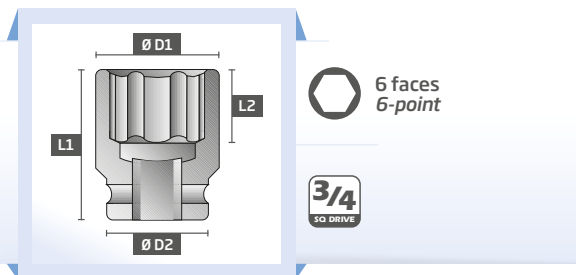

ART.	Ø mm	D2 mm	D1 mm	L2 mm	L1 mm	📦
4460540041	41	44	60	27	58	5
4460540042	42	44	62	27	58	5
4460540043	43	44	63	27	63	5
4460540044	44	44	65	27	63	5
4460540045	45	44	66	27	63	5
4460540046	46	44	67	30	63	5
4460540047	47	44	68	30	68	5
4460540048	48	44	69	30	68	5
4460540049	49	44	70	30	70	5
4460540050	50	54	71	32	72	5
4460540051	51	54	72	32	72	5
4460540052	52	54	74	32	72	5
4460540053	53	54	75	32	72	1
4460540054	54	54	77	32	72	1
4460540055	55	54	77	35	74	1
4460540056	56	54	80	35	74	1
4460540057	57	54	80	35	74	1
4460540058	58	54	81	37	75	1
4460540060	60	54	84	37	75	1
4460540062	62	54	86	37	75	1
4460540063	63	54	86	37	75	1
4460540065	65	54	88	40	78	1
4460540067	67	54	90	40	80	1
4460540068	68	54	94	40	80	1
4460540070	70	54	96	40	80	1
4460540073	73	54	100	42	83	1
4460540075	75	64	102	42	83	1
4460540076	76	64	104	45	85	1

ART.
4460542

Chaves caixa hexagonal (longas)
6-point sockets (deep)