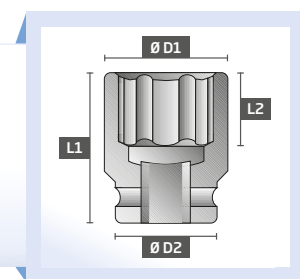

ART.
4460552

Chaves caixa hexagonal (longas)
6-point sockets (deep)

6 faces
6-point

ART.	Ø mm	D2 mm	D1 mm	L2 mm	L1 mm	
4460552016	16	54	32	16	100	5
4460552017	17	54	34	17	100	5
4460552018	18	54	35	18	100	5
4460552019	19	54	36	19	100	5
4460552020	20	54	37	20	100	5
4460552021	21	54	38	21	100	5
4460552022	22	54	40	22	100	5
4460552023	23	54	41	23	100	5
4460552024	24	54	42	24	100	5
4460552025	25	54	43	25	100	5
4460552026	26	54	44,5	26	100	5
4460552027	27	54	46	27	100	5
4460552028	28	54	47	28	100	5
4460552029	29	54	48	29	100	5
4460552030	30	54	50	30	100	5
4460552031	31	54	51	31	100	5

ART.	Ø mm	D2 mm	D1 mm	L2 mm	L1 mm	
4460552032	32	54	52	32	100	5
4460552033	33	54	53	33	100	5
4460552034	34	54	55	34	100	1
4460552035	35	54	56	35	100	1
4460552036	36	54	57	36	100	1
4460552037	37	54	59	37	100	1
4460552038	38	54	60	38	100	1
4460552039	39	54	61	38	100	1
4460552040	40	54	62	38	100	1
4460552041	41	54	63	38	100	1
4460552042	42	54	65	38	100	1
4460552043	43	54	66	38	100	1
4460552044	44	54	67	38	100	1
4460552045	45	54	68	38	100	1
4460552046	46	54	70	38	100	1
4460552047	47	54	71,5	38	100	1

(Cont.)