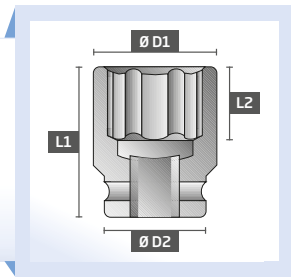

ART.
4460740

ART.
4460741

Chaves caixa hexagonal (semi-longas)
6-point sockets (semi deep)

6 faces
6-point

3/4
SQ DRIVE

ART.	Ø mm	D2 mm	D1 mm	L2 mm	L1 mm	
4460740014	14	38	22	19	60	5
4460740017	17	38	24,5	19	60	5
4460740019	19	38	27	19	60	5
4460740020	20	38	28,5	19	60	5
4460740021	21	38	29,5	19	60	5
4460740022	22	38	30,5	19	60	5
4460740023	23	38	31,5	19	60	5
4460740024	24	38	33	19	60	5

ART.	Ø mm	D2 mm	D1 mm	L2 mm	L1 mm	€
4460740026	26	38	38	20	60	5
4460740027	27	38	39	29	60	5
4460741026	26	38	38	20	85	5
4460741027	27	38	39	52	85	5
4460741029	29	38	42	52	85	5
4460741030	30	38	43	52	85	5
4460741032	32	38	44	52	85	5
4460741035	35	38	50	52	85	5