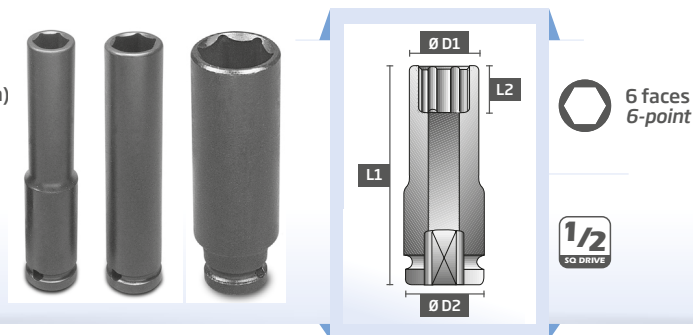

ART.
4460124

Chaves caixa hexagonal (extra-longa)
6-point sockets (extra deep)

ART.	Ø mm	D2 mm	D1 mm	L2 mm	L1 mm	Icon
4460124008	8	24	15	13	127	5
4460124009	9	24	15	14	127	5
4460124010	10	24	17	14	127	5
4460124011	11	24	18	14	127	5
4460124012	12	24	19	14	127	5
4460124013	13	24	20	14	127	5

ART.	Ø mm	D2 mm	D1 mm	L2 mm	L1 mm	Icon
4460124014	14	24	22	24	127	5
4460124015	15	24	24	24	127	5
4460124016	16	24	24	24	127	5
4460124017	17	26	26	24	127	5
4460124018	18	26	26	24	127	5
4460124019	19	28	28	24	127	5

(Cont.)