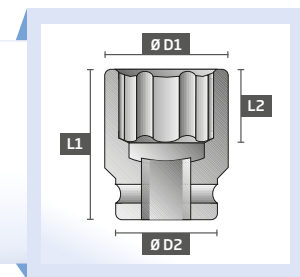

ART.
4460522

Chaves caixa hexagonal (longas)
6-point sockets (deep)

6 faces
6-point

ART.	Ø mm	D2 mm	D1 mm	L2 mm	L1 mm	
4460522006	6	25	13	5	78	5
4460522007	7	25	14	5	78	5
4460522008	8	25	15	13	78	5
4460522009	9	25	16	14	78	5
4460522010	10	25	17,5	14	78	5
4460522011	11	25	18,7	14	78	5
4460522012	12	25	20	14	78	5
4460522013	13	25	21	14	78	5
4460522014	14	25	22,5	17	78	5

ART.	Ø mm	D2 mm	D1 mm	L2 mm	L1 mm	
4460522015	15	30	23,7	17	78	5
4460522016	16	30	25	17	78	5
4460522017	17	30	26	17	78	5
4460522018	18	30	27,5	17	78	5
4460522019	19	30	28,7	19	78	5
4460522020	20	30	30	19	78	5
4460522021	21	30	30	24	78	5
4460522022	22	30	32	24	78	5
4460522023	23	30	32	24	78	5

(Cont.)